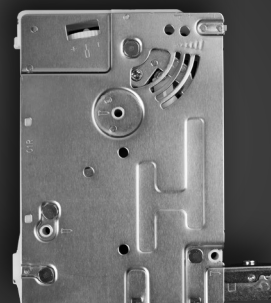

# HORIZON

Vyrábějí se ve dvou verzích  
soft close a push to open.

Výška přední části  
do 650 mm.

Nevyžadují  
použití závěsů

Úhel otevření  
Přibližný úhel otevření 90-105°.

4 varianty síly pružiny  
-přizpůsobené výšce a hmotnosti přední části.

3 typy nastavení  
nastavení síly zavírání, nastavení doby zavírání (u  
verze soft close) a nastavení úhlu otevření.

Možnost zastavení klapky  
v jakékoli poloze.

zvedák HORIZON			
index	výška přední části	účinník F	verze
PD-H-LIGHT-20	250-450 mm	500-1350	soft close
PD-H-MEDIUM-20	300-650 mm	1100-2250	
PD-H-STRONG-20	350-650 mm	2000-4050	
PD-H-STRONG-PLUS-20	400-650 mm	2500-5200	
PD-H-P2O-LIGHT-20	250-450 mm	500-1350	push to open
PD-H-P2O-MEDIUM-20	300-650 mm	1100-2250	
PD-H-P2O-STRONG-20	300-650 mm	2000-4050	
PD-H-P2O-STRONG-PLUS-20	400-650 mm	2500-5200	